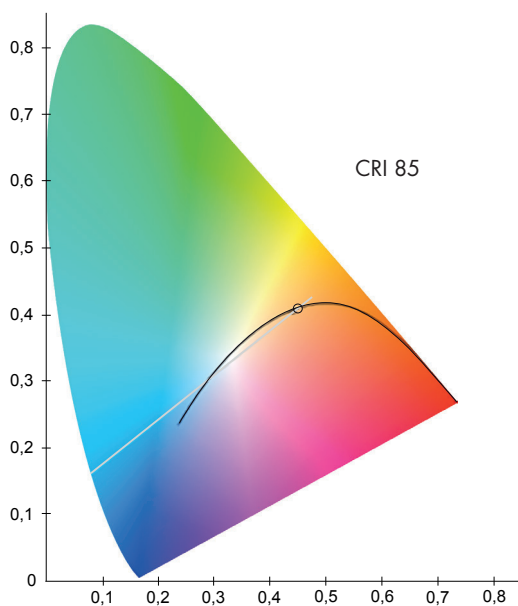

Z-180 comes with:

- 1 Metal ball joint with shoe with 1/4" screw
- 1 Diffusion filter
- 1 Tungsten conversion filter

Z-180 Tageslicht mit Kunstlichtkonversionsfilter (orange) der Farbort liegt absolut ideal – auf der Planck-Kurve