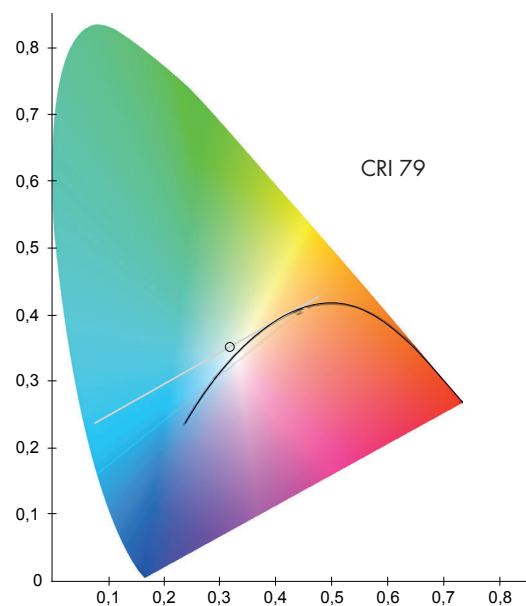

Z-180 Tageslicht ohne Filter hier liegt der Farbort ganz dicht bei der Planck-Kurve